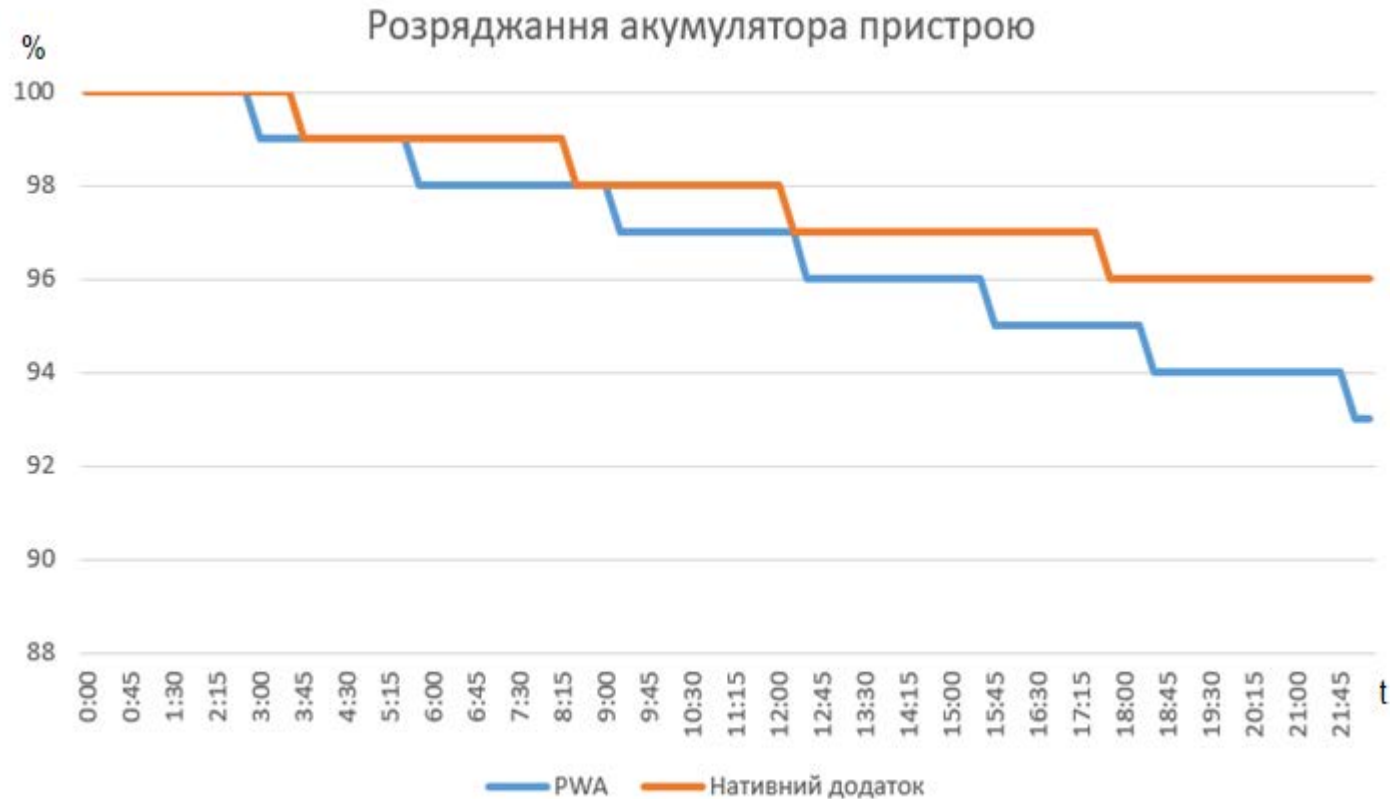

Порівняння розробленого прогресивного веб-додатку з нативним додатком

Параметри	Веб-додаток з PWA	Нативний додаток
Розмір, Кб	254	8,080
Час запуску, нс	263	425
Час відображення контенту, нс	203	408

Порівняння швидкості роботи з базою даних у додатках:

Параметри	Веб-додаток з PWA			Нативний додаток		
	50	100	1000	50	100	1000
Кількість об'єктів	50	100	1000	50	100	1000
Час запису, мс	9	17	181	3	7	74
Час зчитування, мс	37	74	721	2	4	43

Графік розряджання акумулятору пристрою в прогресивному веб-додатку та нативному додатку:

За 20 хвилин роботи прогресивний веб-додаток використав 1,8% заряду акумулятору, а нативний додаток - лише 0,3%